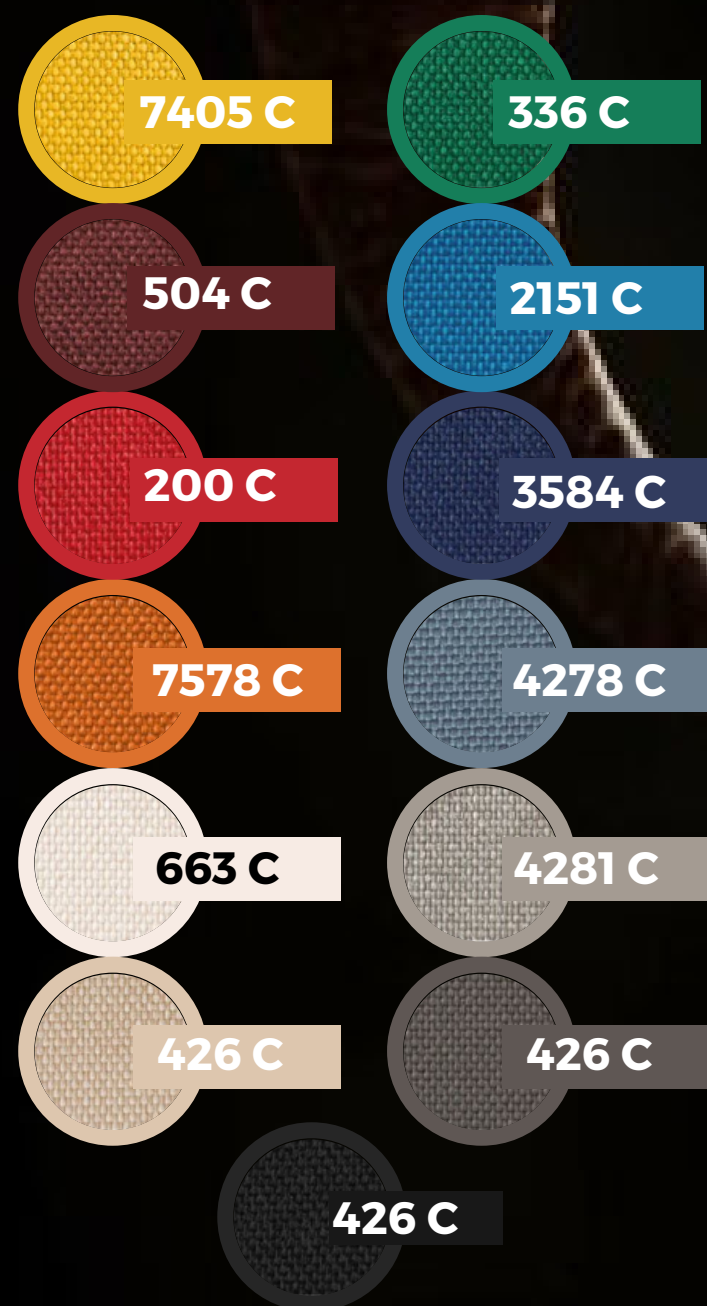

**S1 RUNKO 43x49mm, SEINÄMÄ 2,5mm
S2 RUNKO 37X42,5mm, SEINÄMÄ 2,1 mm**

RAJATON BRÄNDÄYS

VANKKA PVC-SUOJALAUKKU JOKASEEN TELTTAAN

9 STANDARDIVÄRIÄ RUNGOLLE

PIRONTEX. Nano-pinnoite. 13 standardiväriä.

80%
VÄHEMMÄN VETTÄ

50%
VÄHEMMÄN ENERGIAA

60%
VÄHEMMÄN CO2

1,5m x 1,5m

Sisäänkäyntikorkeus 201cm, Maksimi korkeus 240cm
Pakkauskoko 39x28x158 cm, Paino 18,6 kg (Flat roof)

Oxford € Pirontex €

| | | |
|-------------|--------------------|--------------------|
| RUNKO | 440 <i>Sarja 2</i> | 440 <i>Sarja 2</i> |
| KATTO | 185 | 230 |
| UMPISEINÄ | 95 | 115 |
| IKKUNASEINÄ | 105 | 130 |
| OVISEINÄ | 135 | 160 |
| PUOLISEINÄ | 66 | 77 |
| TISKI | 249 | 249 |
| SIVUTANKO | 93 | 93 |
| SADEKOURU | 44 | 44 |
| PAINO 28KG | 146 | 146 |
| KIILAT | 83 | 83 |

Kaikki hinnat ALV 0%

2m x 2m

Sisäänkäyntikorkeus 201cm, Maksimi korkeus 293cm
Pakkauskoko 44x42x158 cm, Paino 26,3 kg

Oxford € Pirontex €

| | | |
|-------|--------------------|--------------------|
| RUNKO | 510 <i>Sarja 2</i> | 510 <i>Sarja 2</i> |
| KATTO | 265 | 330 |